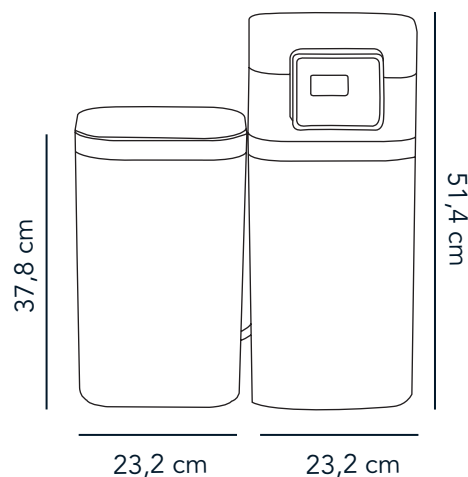

Hatékony • Erőteljes • Rugalmas • Kényelmes

Vízlágyító kis helyekre!

Your Water. Perfected.

Minimális beépítési hely.

A gyantartályt a sótartálytól akár 2 méteres távolságban is el lehet helyezni.

A kezelőpanelt a vízlágyító belsejébe lehet helyezni.

Hatékony

Erőteljes

Rugalmas

Kényelmes

eVOLUTION DUO ED		
Sótartály fedele		Levehető
Alacsony sótartalom kijelző		✓
Kézi / automatikus / ütemezett regenerálás		✓
A bypass (megkerülőszelep) tartozék		✓
Vezérlőfej		3/4 " egytárcsás
Sóoldó tartály		száraz
Só típusa		tabletta
Ioncserélő kapacitás / sóadagolás	°dH x m ³ /kg	11/0,3 23/1
Maximális kezeltvíz mennyiség 2 regenerálás között (17° dH-nál)	l	1 350
Működési idő regenerálás nélkül*	nap	3
Üzemi nyomás	bar	1,3 - 8,5
Hőmérséklet	°C	4 - 49
Áramellátás		transzformátor 230V/24V

* 3 fő esetén / 145 l/nap/fő és 17° dH keménységű víznél

Méretek

Mélység 23,2 cm